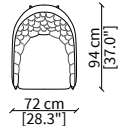

cod. 11510

Elemento 184x121xh83 cm / Element 184x121xh83 cm

Dimensioni espresse in cm se non diversamente indicato.  
L'Azienda si riserva il diritto di apportare modifiche ai modelli senza preavviso.  
Tolleranza sulle misure indicate di +/- 2%.

**POLTRONCINA / SMALL ARMCHAIR**

cod. 11517

Elemento 58x62xh77 cm / Element 58x62xh77 cm

**SEDIA SCHIENALE ALTO / HIGH CHAIR**

cod. 11516

Elemento 58x72xh91 cm / Element 58x72xh91 cm

**POLTRONA / ARMCHAIR**

cod. 11518

Elemento 75x83xh72 cm / Element 75x83xh72 cm

**BERGERE**

cod. 11519

Elemento 72x96xh85 cm / Element 72x94xh85 cm

**POUF**

cod. 11522

Pouf 55x57xh43 cm

**DIVANETTO / SMALL SOFA**

cod. 11520

Elemento 184x110xh70 cm / Element 184x110xh70 cm

**DIVANETTO BERGERE / SMALL SOFA BERGERE**

cod. 11521

Elemento 184x121xh83 cm / Element 184x121xh83 cm

Dimensioni espresse in cm se non diversamente indicato.  
L'Azienda si riserva il diritto di apportare modifiche ai modelli senza preavviso.  
Tolleranza sulle misure indicate di +/- 2%.