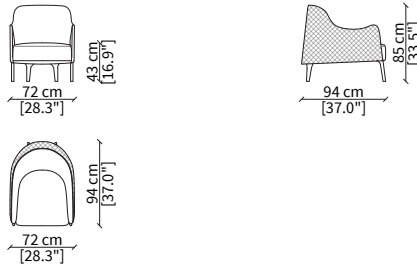

**POGGI STANDARD**  
Small Armchair

**POLTRONCINA / SMALL ARMCHAIR**

cod. 11503

Elemento 58x62xh77 cm / Element 58x62xh77 cm

**SEDIA SCHIENALE BASSO / LOW CHAIR**

cod. 11512

Elemento 58x66xh77 cm / Element 58x66h77 cm

**SEDIA SCHIENALE BASSO / LOW CHAIR**

cod. 11513

Elemento 58x72xh91 cm / Element 58x72xh91 cm

**POLTRONA / ARMCHAIR**

cod. 11504

Elemento 75x83xh72 cm / Element 75x83xh72 cm

**BERGERE**

cod. 11508

Elemento 72x96xh85 cm / Element 72x94xh85 cm

**POUF**

cod. 11511

Pouf 55x57xh43 cm

**DIVANETTO / SMALL SOFA**

cod. 11509

Elemento 184x110xh70 cm / Element 184x110xh70 cm

**DIVANETTO BERGERE / SMALL SOFA BERGERE**

cod. 11510

Elemento 184x121xh83 cm / Element 184x121xh83 cm

Dimensioni espresse in cm se non diversamente indicato.  
L'Azienda si riserva il diritto di apportare modifiche ai modelli senza preavviso.  
Tolleranza sulle misure indicate di +/- 2%.