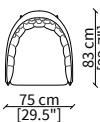

cod. 11510

Elemento 184x121xh83 cm / Element 184x121xh83 cm

Dimensioni espresse in cm se non diversamente indicato.  
L'Azienda si riserva il diritto di apportare modifiche ai modelli senza preavviso.  
Tolleranza sulle misure indicate di +/- 2%.

Dimensions in centimeter if not differently indicated.  
The Company reserves the right to change the models without any advance notice.  
Tolerance on the given sizes +/- 2%.

**POGGI CAPITONNÉ**  
Small Armchair

**POLTRONCINA / SMALL ARMCHAIR**

cod. 11517

Elemento 58x62xh77 cm / Element 58x62xh77 cm

**SEDIA SCHIENALE ALTO / HIGH CHAIR**

cod. 11516

Elemento 58x72xh91 cm / Element 58x72xh91 cm

**POLTRONA / ARMCHAIR**

cod. 11518

Elemento 75x83xh72 cm / Element 75x83xh72 cm

**BERGERE**

cod. 11519

Elemento 72x96xh85 cm / Element 72x94xh85 cm

**POUF**

cod. 11522

Pouf 55x57xh43 cm