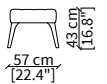

cod. 11510

Elemento 184x121xh83 cm / Element 184x121xh83 cm

Dimensioni espresse in cm se non diversamente indicato.  
L'Azienda si riserva il diritto di apportare modifiche ai modelli senza preavviso.  
Tolleranza sulle misure indicate di +/- 2%.

Dimensions in centimeter if not differently indicated.  
The Company reserves the right to change the models without any advance notice.  
Tolerance on the given sizes +/- 2%.

**POGGI CAPITONNÉ**  
Small Armchair

**POLTRONCINA / SMALL ARMCHAIR**

cod. 11517

Elemento 58x62xh77 cm / Element 58x62xh77 cm

**SEDIA SCHIENALE ALTO / HIGH CHAIR**

cod. 11516

Elemento 58x72xh91 cm / Element 58x72xh91 cm

**POLTRONA / ARMCHAIR**

cod. 11518

Elemento 75x83xh72 cm / Element 75x83xh72 cm

**BERGERE**

cod. 11519

Elemento 72x96xh85 cm / Element 72x94xh85 cm

**POUF**

cod. 11522

Pouf 55x57xh43 cm