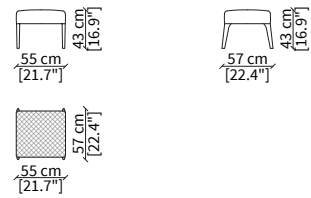

**POGGI STANDARD**  
Small Armchair

**POLTRONCINA / SMALL ARMCHAIR**

cod. 11503

Elemento 58x62xh77 cm / Element 58x62xh77 cm

**SEDIA SCHIENALE BASSO / LOW CHAIR**

cod. 11512

Elemento 58x66xh77 cm / Element 58x66h77 cm

**SEDIA SCHIENALE BASSO / LOW CHAIR**

cod. 11513

Elemento 58x72xh91 cm / Element 58x72xh91 cm

**POLTRONA / ARMCHAIR**

cod. 11504

Elemento 75x83xh72 cm / Element 75x83xh72 cm

**BERGERE**

cod. 11508

Elemento 72x96xh85 cm / Element 72x94xh85 cm

**POUF**

cod. 11511

Pouf 55x57xh43 cm

**DIVANETTO / SMALL SOFA**

cod. 11509

Elemento 184x110xh70 cm / Element 184x110xh70 cm

**DIVANETTO BERGERE / SMALL SOFA BERGERE**

cod. 11510

Elemento 184x121xh83 cm / Element 184x121xh83 cm

Dimensioni espresse in cm se non diversamente indicato.  
L'Azienda si riserva il diritto di apportare modifiche ai modelli senza preavviso.  
Tolleranza sulle misure indicate di +/- 2%.