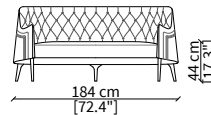

cod. 11518

Elemento 75x83xh72 cm / Element 75x83xh72 cm

**BERGERE**

cod. 11519

Elemento 72x96xh85 cm / Element 72x94xh85 cm

**POUF**

cod. 11522

Pouf 55x57xh43 cm

**DIVANETTO / SMALL SOFA**

cod. 11520

Elemento 184x110xh70 cm / Element 184x110xh70 cm

**DIVANETTO BERGERE / SMALL SOFA BERGERE**

cod. 11521

Elemento 184x121xh83 cm / Element 184x121xh83 cm

Dimensioni espresse in cm se non diversamente indicato.  
L'Azienda si riserva il diritto di apportare modifiche ai modelli senza preavviso.  
Tolleranza sulle misure indicate di +/- 2%.