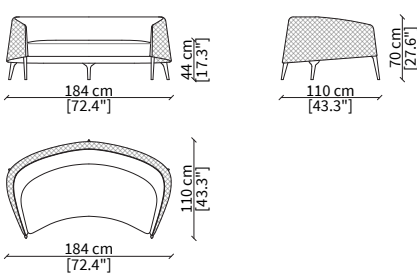

**POGGI STANDARD**  
Small Armchair

**POLTRONCINA / SMALL ARMCHAIR**

cod. 11503

Elemento 58x62xh77 cm / Element 58x62xh77 cm

**SEDIA SCHIENALE BASSO / LOW CHAIR**

cod. 11512

Elemento 58x66xh77 cm / Element 58x66h77 cm

**SEDIA SCHIENALE BASSO / LOW CHAIR**

cod. 11513

Elemento 58x72xh91 cm / Element 58x72xh91 cm

**POLTRONA / ARMCHAIR**

cod. 11504

Elemento 75x83xh72 cm / Element 75x83xh72 cm

**BERGERE**

cod. 11508

Elemento 72x96xh85 cm / Element 72x94xh85 cm

**POUF**

cod. 11511

Pouf 55x57xh43 cm

**DIVANETTO / SMALL SOFA**

cod. 11509

Elemento 184x110xh70 cm / Element 184x110xh70 cm

**DIVANETTO BERGERE / SMALL SOFA BERGERE**

cod. 11510

Elemento 184x121xh83 cm / Element 184x121xh83 cm

Dimensioni espresse in cm se non diversamente indicato.  
L'Azienda si riserva il diritto di apportare modifiche ai modelli senza preavviso.  
Tolleranza sulle misure indicate di +/- 2%.