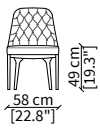

cod. 11510

Elemento 184x121xh83 cm / Element 184x121xh83 cm

Dimensioni espresse in cm se non diversamente indicato.  
L'Azienda si riserva il diritto di apportare modifiche ai modelli senza preavviso.  
Tolleranza sulle misure indicate di +/- 2%.

Dimensions in centimeter if not differently indicated.  
The Company reserves the right to change the models without any advance notice.  
Tolerance on the given sizes +/- 2%.

**POGGI CAPITONNÉ**  
Small Armchair

**POLTRONCINA / SMALL ARMCHAIR**

cod. 11517

Elemento 58x62xh77 cm / Element 58x62xh77 cm

**SEDIA SCHIENALE ALTO / HIGH CHAIR**

cod. 11516

Elemento 58x72xh91 cm / Element 58x72xh91 cm

**POLTRONA / ARMCHAIR**

cod. 11518

Elemento 75x83xh72 cm / Element 75x83xh72 cm

**BERGERE**

cod. 11519

Elemento 72x96xh85 cm / Element 72x94xh85 cm

**POUF**

cod. 11522

Pouf 55x57xh43 cm