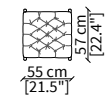

**POLTRONCINA / SMALL ARMCHAIR**

cod. 11517

Elemento 58x62xh77 cm / Element 58x62xh77 cm

**SEDIA SCHIENALE ALTO / HIGH CHAIR**

cod. 11516

Elemento 58x72xh91 cm / Element 58x72xh91 cm

**POLTRONA / ARMCHAIR**

cod. 11518

Elemento 75x83xh72 cm / Element 75x83xh72 cm

**BERGERE**

cod. 11519

Elemento 72x96xh85 cm / Element 72x94xh85 cm

**POUF**

cod. 11522

Pouf 55x57xh43 cm