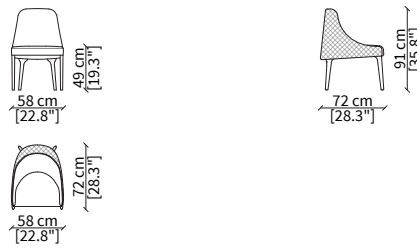

**POGGI STANDARD**  
Small Armchair

**POLTRONCINA / SMALL ARMCHAIR**

cod. 11503

Elemento 58x62xh77 cm / Element 58x62xh77 cm

**SEDIA SCHIENALE BASSO / LOW CHAIR**

cod. 11512

Elemento 58x66xh77 cm / Element 58x66h77 cm

**SEDIA SCHIENALE BASSO / LOW CHAIR**

cod. 11513

Elemento 58x72xh91 cm / Element 58x72xh91 cm

**POLTRONA / ARMCHAIR**

cod. 11504

Elemento 75x83xh72 cm / Element 75x83xh72 cm

**BERGERE**

cod. 11508

Elemento 72x96xh85 cm / Element 72x94xh85 cm

**POUF**

cod. 11511

Pouf 55x57xh43 cm

**DIVANETTO / SMALL SOFA**

cod. 11509

Elemento 184x110xh70 cm / Element 184x110xh70 cm

**DIVANETTO BERGERE / SMALL SOFA BERGERE**

cod. 11510

Elemento 184x121xh83 cm / Element 184x121xh83 cm

Dimensioni espresse in cm se non diversamente indicato.  
L'Azienda si riserva il diritto di apportare modifiche ai modelli senza preavviso.  
Tolleranza sulle misure indicate di +/- 2%.