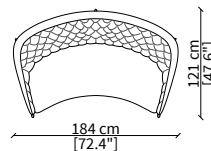

**POLTRONCINA / SMALL ARMCHAIR**

cod. 11517

Elemento 58x62xh77 cm / Element 58x62xh77 cm

**SEDIA SCHIENALE ALTO / HIGH CHAIR**

cod. 11516

Elemento 58x72xh91 cm / Element 58x72xh91 cm

**POLTRONA / ARMCHAIR**

cod. 11518

Elemento 75x83xh72 cm / Element 75x83xh72 cm

**BERGERE**

cod. 11519

Elemento 72x96xh85 cm / Element 72x94xh85 cm

**POUF**

cod. 11522

Pouf 55x57xh43 cm

**DIVANETTO / SMALL SOFA**

cod. 11520

Elemento 184x110xh70 cm / Element 184x110xh70 cm

**DIVANETTO BERGERE / SMALL SOFA BERGERE**

cod. 11521

Elemento 184x121xh83 cm / Element 184x121xh83 cm

Dimensioni espresse in cm se non diversamente indicato.  
L'Azienda si riserva il diritto di apportare modifiche ai modelli senza preavviso.  
Tolleranza sulle misure indicate di +/- 2%.

Dimensions in centimeter if not differently indicated.  
The Company reserves the right to change the models without any advance notice.  
Tolerance on the given sizes +/- 2%.