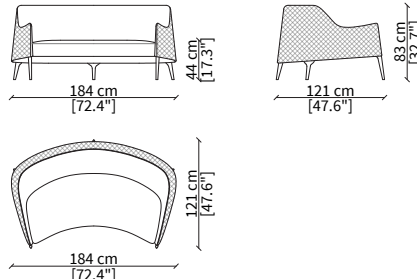

**POGGI STANDARD**  
Small Armchair

**POLTRONCINA / SMALL ARMCHAIR**

cod. 11503

Elemento 58x62xh77 cm / Element 58x62xh77 cm

**SEDIA SCHIENALE BASSO / LOW CHAIR**

cod. 11512

Elemento 58x66xh77 cm / Element 58x66h77 cm

**SEDIA SCHIENALE BASSO / LOW CHAIR**

cod. 11513

Elemento 58x72xh91 cm / Element 58x72xh91 cm

**POLTRONA / ARMCHAIR**

cod. 11504

Elemento 75x83xh72 cm / Element 75x83xh72 cm

**BERGERE**

cod. 11508

Elemento 72x96xh85 cm / Element 72x94xh85 cm

**POUF**

cod. 11511

Pouf 55x57xh43 cm

**DIVANETTO / SMALL SOFA**

cod. 11509

Elemento 184x110xh70 cm / Element 184x110xh70 cm

**DIVANETTO BERGERE / SMALL SOFA BERGERE**

cod. 11510

Elemento 184x121xh83 cm / Element 184x121xh83 cm

Dimensioni espresse in cm se non diversamente indicato.  
L'Azienda si riserva il diritto di apportare modifiche ai modelli senza preavviso.  
Tolleranza sulle misure indicate di +/- 2%.