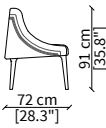

cod. 11510

Elemento 184x121xh83 cm / Element 184x121xh83 cm

Dimensioni espresse in cm se non diversamente indicato.  
L'Azienda si riserva il diritto di apportare modifiche ai modelli senza preavviso.  
Tolleranza sulle misure indicate di +/- 2%.

Dimensions in centimeter if not differently indicated.  
The Company reserves the right to change the models without any advance notice.  
Tolerance on the given sizes +/- 2%.

**POGGI CAPITONNÉ**  
Small Armchair

**POLTRONCINA / SMALL ARMCHAIR**

cod. 11517

Elemento 58x62xh77 cm / Element 58x62xh77 cm

**SEDIA SCHIENALE ALTO / HIGH CHAIR**

cod. 11516

Elemento 58x72xh91 cm / Element 58x72xh91 cm

**POLTRONA / ARMCHAIR**

cod. 11518

Elemento 75x83xh72 cm / Element 75x83xh72 cm

**BERGERE**

cod. 11519

Elemento 72x96xh85 cm / Element 72x94xh85 cm

**POUF**

cod. 11522

Pouf 55x57xh43 cm