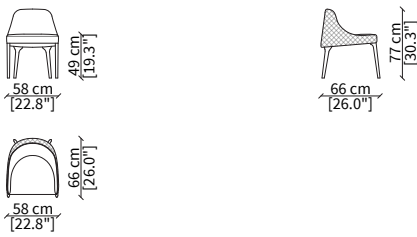

**POGGI STANDARD**  
Small Armchair

**POLTRONCINA / SMALL ARMCHAIR**

cod. 11503

Elemento 58x62xh77 cm / Element 58x62xh77 cm

**SEDIA SCHIENALE BASSO / LOW CHAIR**

cod. 11512

Elemento 58x66xh77 cm / Element 58x66h77 cm

**SEDIA SCHIENALE BASSO / LOW CHAIR**

cod. 11513

Elemento 58x72xh91 cm / Element 58x72xh91 cm

**POLTRONA / ARMCHAIR**

cod. 11504

Elemento 75x83xh72 cm / Element 75x83xh72 cm

**BERGERE**

cod. 11508

Elemento 72x96xh85 cm / Element 72x94xh85 cm

**POUF**

cod. 11511

Pouf 55x57xh43 cm

**DIVANETTO / SMALL SOFA**

cod. 11509

Elemento 184x110xh70 cm / Element 184x110xh70 cm

**DIVANETTO BERGERE / SMALL SOFA BERGERE**

cod. 11510

Elemento 184x121xh83 cm / Element 184x121xh83 cm

Dimensioni espresse in cm se non diversamente indicato.  
L'Azienda si riserva il diritto di apportare modifiche ai modelli senza preavviso.  
Tolleranza sulle misure indicate di +/- 2%.