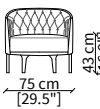

cod. 11510

Elemento 184x121xh83 cm / Element 184x121xh83 cm

Dimensioni espresse in cm se non diversamente indicato.  
L'Azienda si riserva il diritto di apportare modifiche ai modelli senza preavviso.  
Tolleranza sulle misure indicate di +/- 2%.

Dimensions in centimeter if not differently indicated.  
The Company reserves the right to change the models without any advance notice.  
Tolerance on the given sizes +/- 2%.

**POGGI CAPITONNÉ**  
Small Armchair

**POLTRONCINA / SMALL ARMCHAIR**

cod. 11517

Elemento 58x62xh77 cm / Element 58x62xh77 cm

**SEDIA SCHIENALE ALTO / HIGH CHAIR**

cod. 11516

Elemento 58x72xh91 cm / Element 58x72xh91 cm

**POLTRONA / ARMCHAIR**

cod. 11518

Elemento 75x83xh72 cm / Element 75x83xh72 cm

**BERGERE**

cod. 11519

Elemento 72x96xh85 cm / Element 72x94xh85 cm

**POUF**

cod. 11522

Pouf 55x57xh43 cm