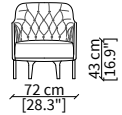

cod. 11510

Elemento 184x121xh83 cm / Element 184x121xh83 cm

Dimensioni espresse in cm se non diversamente indicato.  
L'Azienda si riserva il diritto di apportare modifiche ai modelli senza preavviso.  
Tolleranza sulle misure indicate di +/- 2%.

Dimensions in centimeter if not differently indicated.  
The Company reserves the right to change the models without any advance notice.  
Tolerance on the given sizes +/- 2%.

**POGGI CAPITONNÉ**  
Small Armchair

**POLTRONCINA / SMALL ARMCHAIR**

cod. 11517

Elemento 58x62xh77 cm / Element 58x62xh77 cm

**SEDIA SCHIENALE ALTO / HIGH CHAIR**

cod. 11516

Elemento 58x72xh91 cm / Element 58x72xh91 cm

**POLTRONA / ARMCHAIR**

cod. 11518

Elemento 75x83xh72 cm / Element 75x83xh72 cm

**BERGERE**

cod. 11519

Elemento 72x96xh85 cm / Element 72x94xh85 cm

**POUF**

cod. 11522

Pouf 55x57xh43 cm