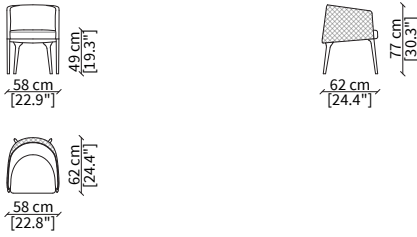

**POGGI STANDARD**  
Small Armchair

**POLTRONCINA / SMALL ARMCHAIR**

cod. 11503

Elemento 58x62xh77 cm / Element 58x62xh77 cm

**SEDIA SCHIENALE BASSO / LOW CHAIR**

cod. 11512

Elemento 58x66xh77 cm / Element 58x66h77 cm

**SEDIA SCHIENALE BASSO / LOW CHAIR**

cod. 11513

Elemento 58x72xh91 cm / Element 58x72xh91 cm

**POLTRONA / ARMCHAIR**

cod. 11504

Elemento 75x83xh72 cm / Element 75x83xh72 cm

**BERGERE**

cod. 11508

cod. 11510

Elemento 184x121xh83 cm / Element 184x121xh83 cm

Dimensioni espresse in cm se non diversamente indicato.  
L'Azienda si riserva il diritto di apportare modifiche ai modelli senza preavviso.  
Tolleranza sulle misure indicate di +/- 2%.