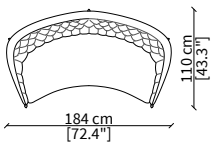

Dimensions in centimeter if not differently indicated.  
The Company reserves the right to change the models without any advance notice.  
Tolerance on the given sizes +/- 2%.

**POGGI CAPITONNÉ**  
Small Armchair

**POLTRONCINA / SMALL ARMCHAIR**

cod. 11517

Elemento 58x62xh77 cm / Element 58x62xh77 cm

**SEDIA SCHIENALE ALTO / HIGH CHAIR**

cod. 11516

Elemento 58x72xh91 cm / Element 58x72xh91 cm

**POLTRONA / ARMCHAIR**

cod. 11518

Elemento 75x83xh72 cm / Element 75x83xh72 cm

**BERGERE**

cod. 11519

Elemento 72x96xh85 cm / Element 72x94xh85 cm

**POUF**

cod. 11522

Pouf 55x57xh43 cm

**DIVANETTO / SMALL SOFA**

cod. 11520

Elemento 184x110xh70 cm / Element 184x110xh70 cm

**DIVANETTO BERGERE / SMALL SOFA BERGERE**

cod. 11521

Elemento 184x121xh83 cm / Element 184x121xh83 cm

Dimensioni espresse in cm se non diversamente indicato.  
L'Azienda si riserva il diritto di apportare modifiche ai modelli senza preavviso.  
Tolleranza sulle misure indicate di +/- 2%.