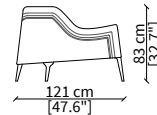

cod. 11510

Elemento 184x121xh83 cm / Element 184x121xh83 cm

Dimensioni espresse in cm se non diversamente indicato.  
L'Azienda si riserva il diritto di apportare modifiche ai modelli senza preavviso.  
Tolleranza sulle misure indicate di +/- 2%.

**POLTRONCINA / SMALL ARMCHAIR**

cod. 11517

Elemento 58x62xh77 cm / Element 58x62xh77 cm

**SEDIA SCHIENALE ALTO / HIGH CHAIR**

cod. 11516

Elemento 58x72xh91 cm / Element 58x72xh91 cm

**POLTRONA / ARMCHAIR**

cod. 11518

Elemento 75x83xh72 cm / Element 75x83xh72 cm

**BERGERE**

cod. 11519

Elemento 72x96xh85 cm / Element 72x94xh85 cm

**POUF**

cod. 11522

Pouf 55x57xh43 cm

**DIVANETTO / SMALL SOFA**

cod. 11520

Elemento 184x110xh70 cm / Element 184x110xh70 cm

**DIVANETTO BERGERE / SMALL SOFA BERGERE**

cod. 11521

Elemento 184x121xh83 cm / Element 184x121xh83 cm

Dimensioni espresse in cm se non diversamente indicato.  
L'Azienda si riserva il diritto di apportare modifiche ai modelli senza preavviso.  
Tolleranza sulle misure indicate di +/- 2%.