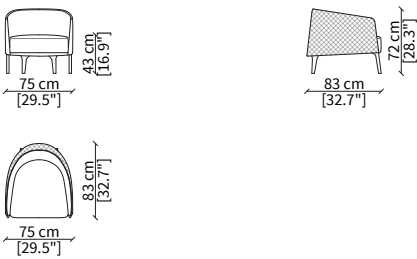

**POGGI STANDARD**  
Small Armchair

**POLTRONCINA / SMALL ARMCHAIR**

cod. 11503

Elemento 58x62xh77 cm / Element 58x62xh77 cm

**SEDIA SCHIENALE BASSO / LOW CHAIR**

cod. 11512

Elemento 58x66xh77 cm / Element 58x66h77 cm

**SEDIA SCHIENALE BASSO / LOW CHAIR**

cod. 11513

Elemento 58x72xh91 cm / Element 58x72xh91 cm

**POLTRONA / ARMCHAIR**

cod. 11504

Elemento 75x83xh72 cm / Element 75x83xh72 cm

**BERGERE**

cod. 11508

Elemento 72x96xh85 cm / Element 72x94xh85 cm

**POUF**

cod. 11511

Pouf 55x57xh43 cm

**DIVANETTO / SMALL SOFA**

cod. 11509

Elemento 184x110xh70 cm / Element 184x110xh70 cm

**DIVANETTO BERGERE / SMALL SOFA BERGERE**

cod. 11510

Elemento 184x121xh83 cm / Element 184x121xh83 cm

Dimensioni espresse in cm se non diversamente indicato.  
L'Azienda si riserva il diritto di apportare modifiche ai modelli senza preavviso.  
Tolleranza sulle misure indicate di +/- 2%.