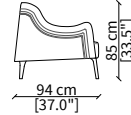

cod. 11510

Elemento 184x121xh83 cm / Element 184x121xh83 cm

Dimensioni espresse in cm se non diversamente indicato.  
L'Azienda si riserva il diritto di apportare modifiche ai modelli senza preavviso.  
Tolleranza sulle misure indicate di +/- 2%.

Dimensions in centimeter if not differently indicated.  
The Company reserves the right to change the models without any advance notice.  
Tolerance on the given sizes +/- 2%.

**POGGI CAPITONNÉ**  
Small Armchair

**POLTRONCINA / SMALL ARMCHAIR**

cod. 11517

Elemento 58x62xh77 cm / Element 58x62xh77 cm

**SEDIA SCHIENALE ALTO / HIGH CHAIR**

cod. 11516

Elemento 58x72xh91 cm / Element 58x72xh91 cm

**POLTRONA / ARMCHAIR**

cod. 11518

Elemento 75x83xh72 cm / Element 75x83xh72 cm

**BERGERE**

cod. 11519

Elemento 72x96xh85 cm / Element 72x94xh85 cm

**POUF**

cod. 11522

Pouf 55x57xh43 cm