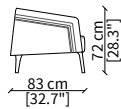

cod. 11510

Elemento 184x121xh83 cm / Element 184x121xh83 cm

Dimensioni espresse in cm se non diversamente indicato.  
L'Azienda si riserva il diritto di apportare modifiche ai modelli senza preavviso.  
Tolleranza sulle misure indicate di +/- 2%.

Dimensions in centimeter if not differently indicated.  
The Company reserves the right to change the models without any advance notice.  
Tolerance on the given sizes +/- 2%.

**POGGI CAPITONNÉ**  
Small Armchair

**POLTRONCINA / SMALL ARMCHAIR**

cod. 11517

Elemento 58x62xh77 cm / Element 58x62xh77 cm

**SEDIA SCHIENALE ALTO / HIGH CHAIR**

cod. 11516

Elemento 58x72xh91 cm / Element 58x72xh91 cm

**POLTRONA / ARMCHAIR**

cod. 11518

Elemento 75x83xh72 cm / Element 75x83xh72 cm

**BERGERE**

cod. 11519

Elemento 72x96xh85 cm / Element 72x94xh85 cm

**POUF**

cod. 11522

Pouf 55x57xh43 cm