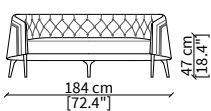

Dimensions in centimeter if not differently indicated.  
The Company reserves the right to change the models without any advance notice.  
Tolerance on the given sizes +/- 2%.

**POGGI CAPITONNÉ**  
Small Armchair

**POLTRONCINA / SMALL ARMCHAIR**

cod. 11517

Elemento 58x62xh77 cm / Element 58x62xh77 cm

**SEDIA SCHIENALE ALTO / HIGH CHAIR**

cod. 11516

Elemento 58x72xh91 cm / Element 58x72xh91 cm

**POLTRONA / ARMCHAIR**

cod. 11518

Elemento 75x83xh72 cm / Element 75x83xh72 cm

**BERGERE**

cod. 11519

Elemento 72x96xh85 cm / Element 72x94xh85 cm

**POUF**

cod. 11522

Pouf 55x57xh43 cm

**DIVANETTO / SMALL SOFA**

cod. 11520

Elemento 184x110xh70 cm / Element 184x110xh70 cm

**DIVANETTO BERGERE / SMALL SOFA BERGERE**

cod. 11521

Elemento 184x121xh83 cm / Element 184x121xh83 cm

Dimensioni espresse in cm se non diversamente indicato.  
L'Azienda si riserva il diritto di apportare modifiche ai modelli senza preavviso.  
Tolleranza sulle misure indicate di +/- 2%.